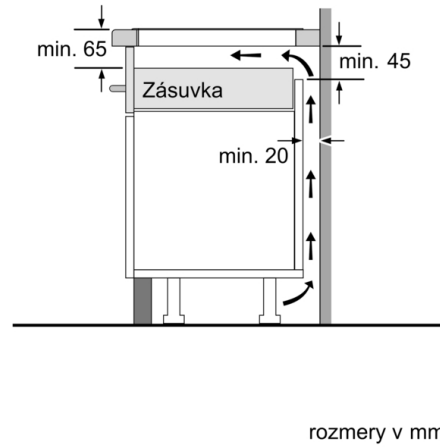

**Serie | 4, Indukčná varná doska, 60 cm,
čierna
PUE611BB1E**

①
Je potrebné počítať
s vetracou štrbinou