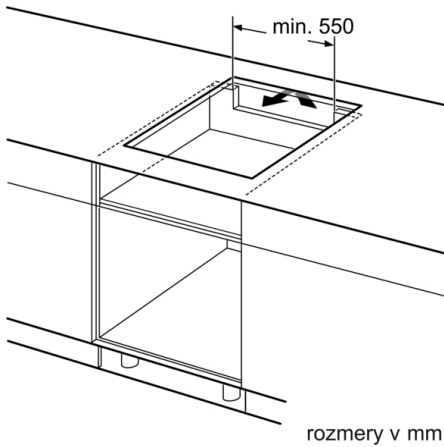

**Serie | 4, Indukčná varná doska, 60 cm,
čierna
PUE611BB1E**

①
Je potrebné počítať
s vetracou štrbinou