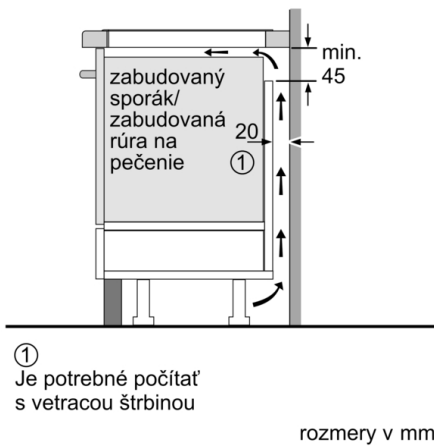

**Serie | 4, Indukčná varná doska, 60 cm,
čierna
PUE611BB1E**

①
Je potrebné počítať
s vetracou štrbinou