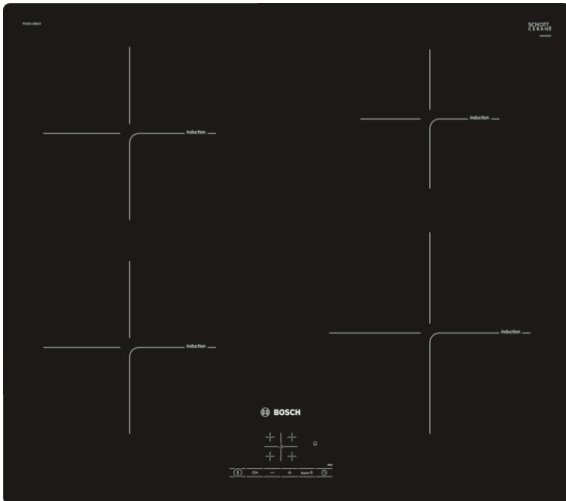

**Serie | 4, Indukčná varná doska, 60 cm, čierna
PUE611BB1E**

Zvláštne príslušenstvo

HEZ390090 : Wok panvica s mriežkou a pokrievkou
HEZ9ES100 : Varič na espresso
HEZ9SE030 : Sada riadu
HEZ9SE040 : 4-dielna sada riadu
HEZ9SE060 : 6 dielna sada riadu

Technické údaje

označenie produktového radu : Varná doska s ovládaním

konštrukcia : Vstavaný spotrebič

zdroj el. energie : elektrický

počet varných zón, ktoré možno použiť súčasne : 4

Rozmery niky : 51 x 560-560 x 490-500 mm

šírka : 592 mm

rozmery spotrebiča : 51 x 592 x 522 mm

rozmery zabaleného spotrebiča : 126 x 753 x 603 mm

Hmotnosť netto : 11,4 kg

hmotnosť brutto : 12,6 kg

ukazovateľ zvyšného tepla : Separátne

umiestnenie ovládacieho panelu : vpredu

4 242002 870502

Serie | 4, Indukčná varná doska, 60 cm, čierna PUE611BB1E

Indukčná varná doska: umožňuje rýchle, bezpečné a čisté varenie, navyše s nízkou spotrebou energie.

Inštalácia

- rozmery spotrebiča (V x Š x H): 51 x 592 x 522 mm
- rozmery pre vstavanie (V x Š x H): 51 x 560 x 490 - 500 mm
- min. hrúbka pracovnej dosky: 16 mm
- príkon: 4.6 kW
- PowerManagement: v prípade potreby obmedzí maximálny výkon (závisí na poistkovej ochrane elektrickej inštalácie).
- pripojovací kábel: 1.1 m, pripojovací kábel súčasťou balenia